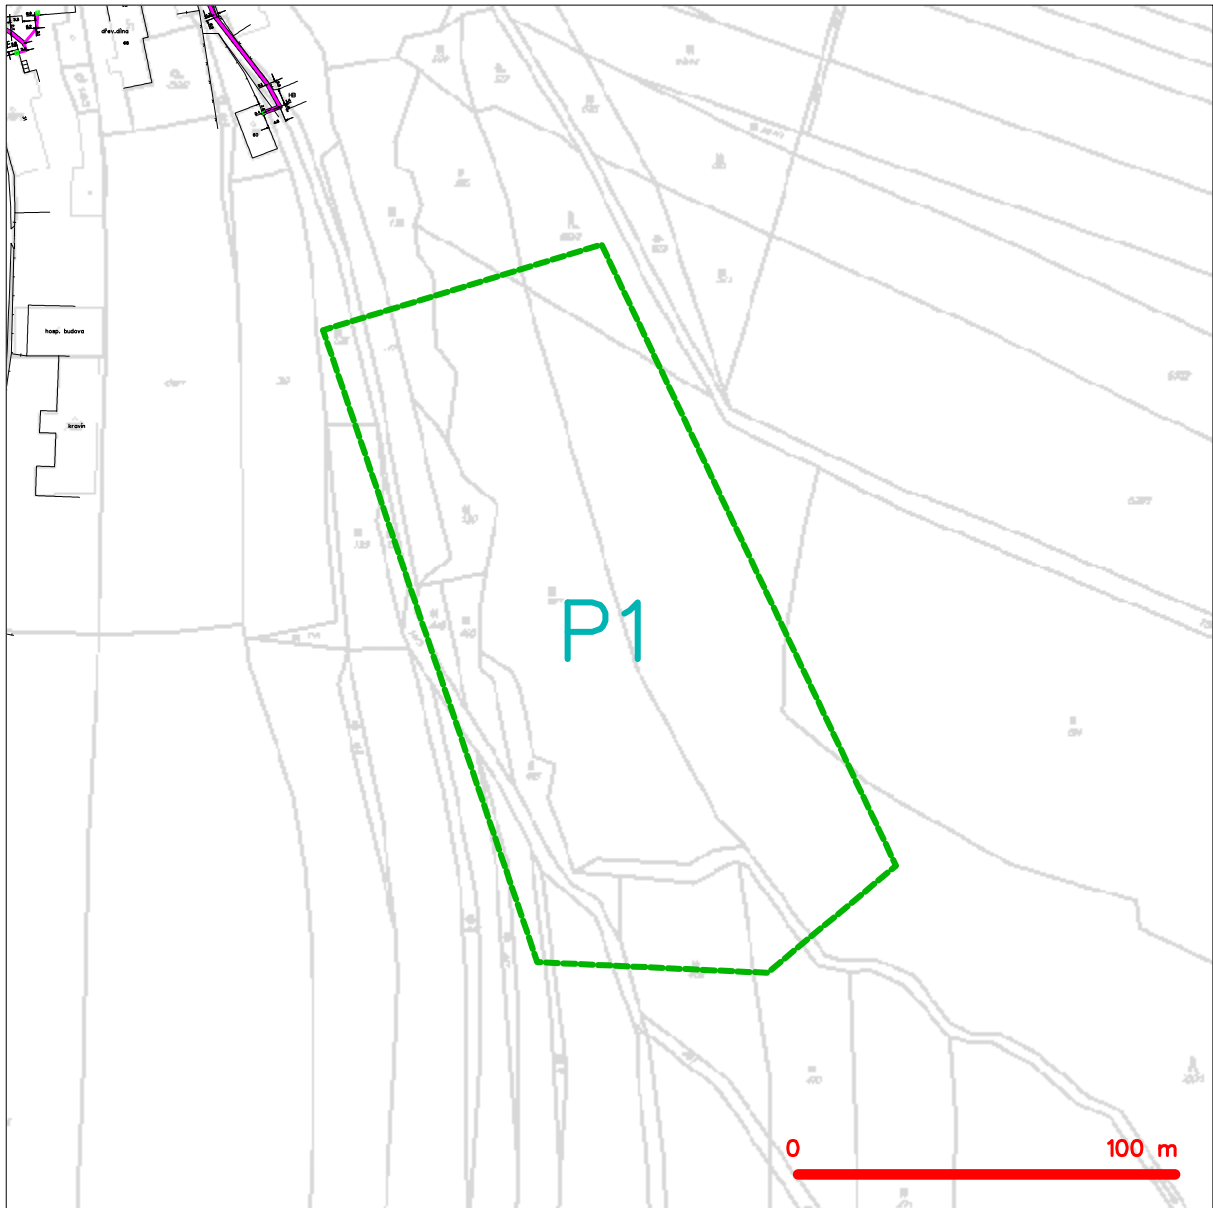

### LEGENDA

-  hranice zájmového území k vyjádření
-  NN přípojka, území s NN přípojkou CETIN
-  zaměřený průběh metalického kabelu
-  zaměřený průběh optického kabelu, HDPE trubky  
nebo souběh optického a metalického kabelu
-  nezaměřený průběh metalického kabelu
-  nadzemní síť cizí
-  nezaměřený průběh optického kabelu, HDPE trubky  
nebo souběh optického a metalického kabelu
-  rádiové síť, ochranné pásmo rádiové síť
-  nadzemní síť
-  neprovozovaná síť
-  podzemní síť cizí
-  síť s NN
-  kolektor, kabelovod