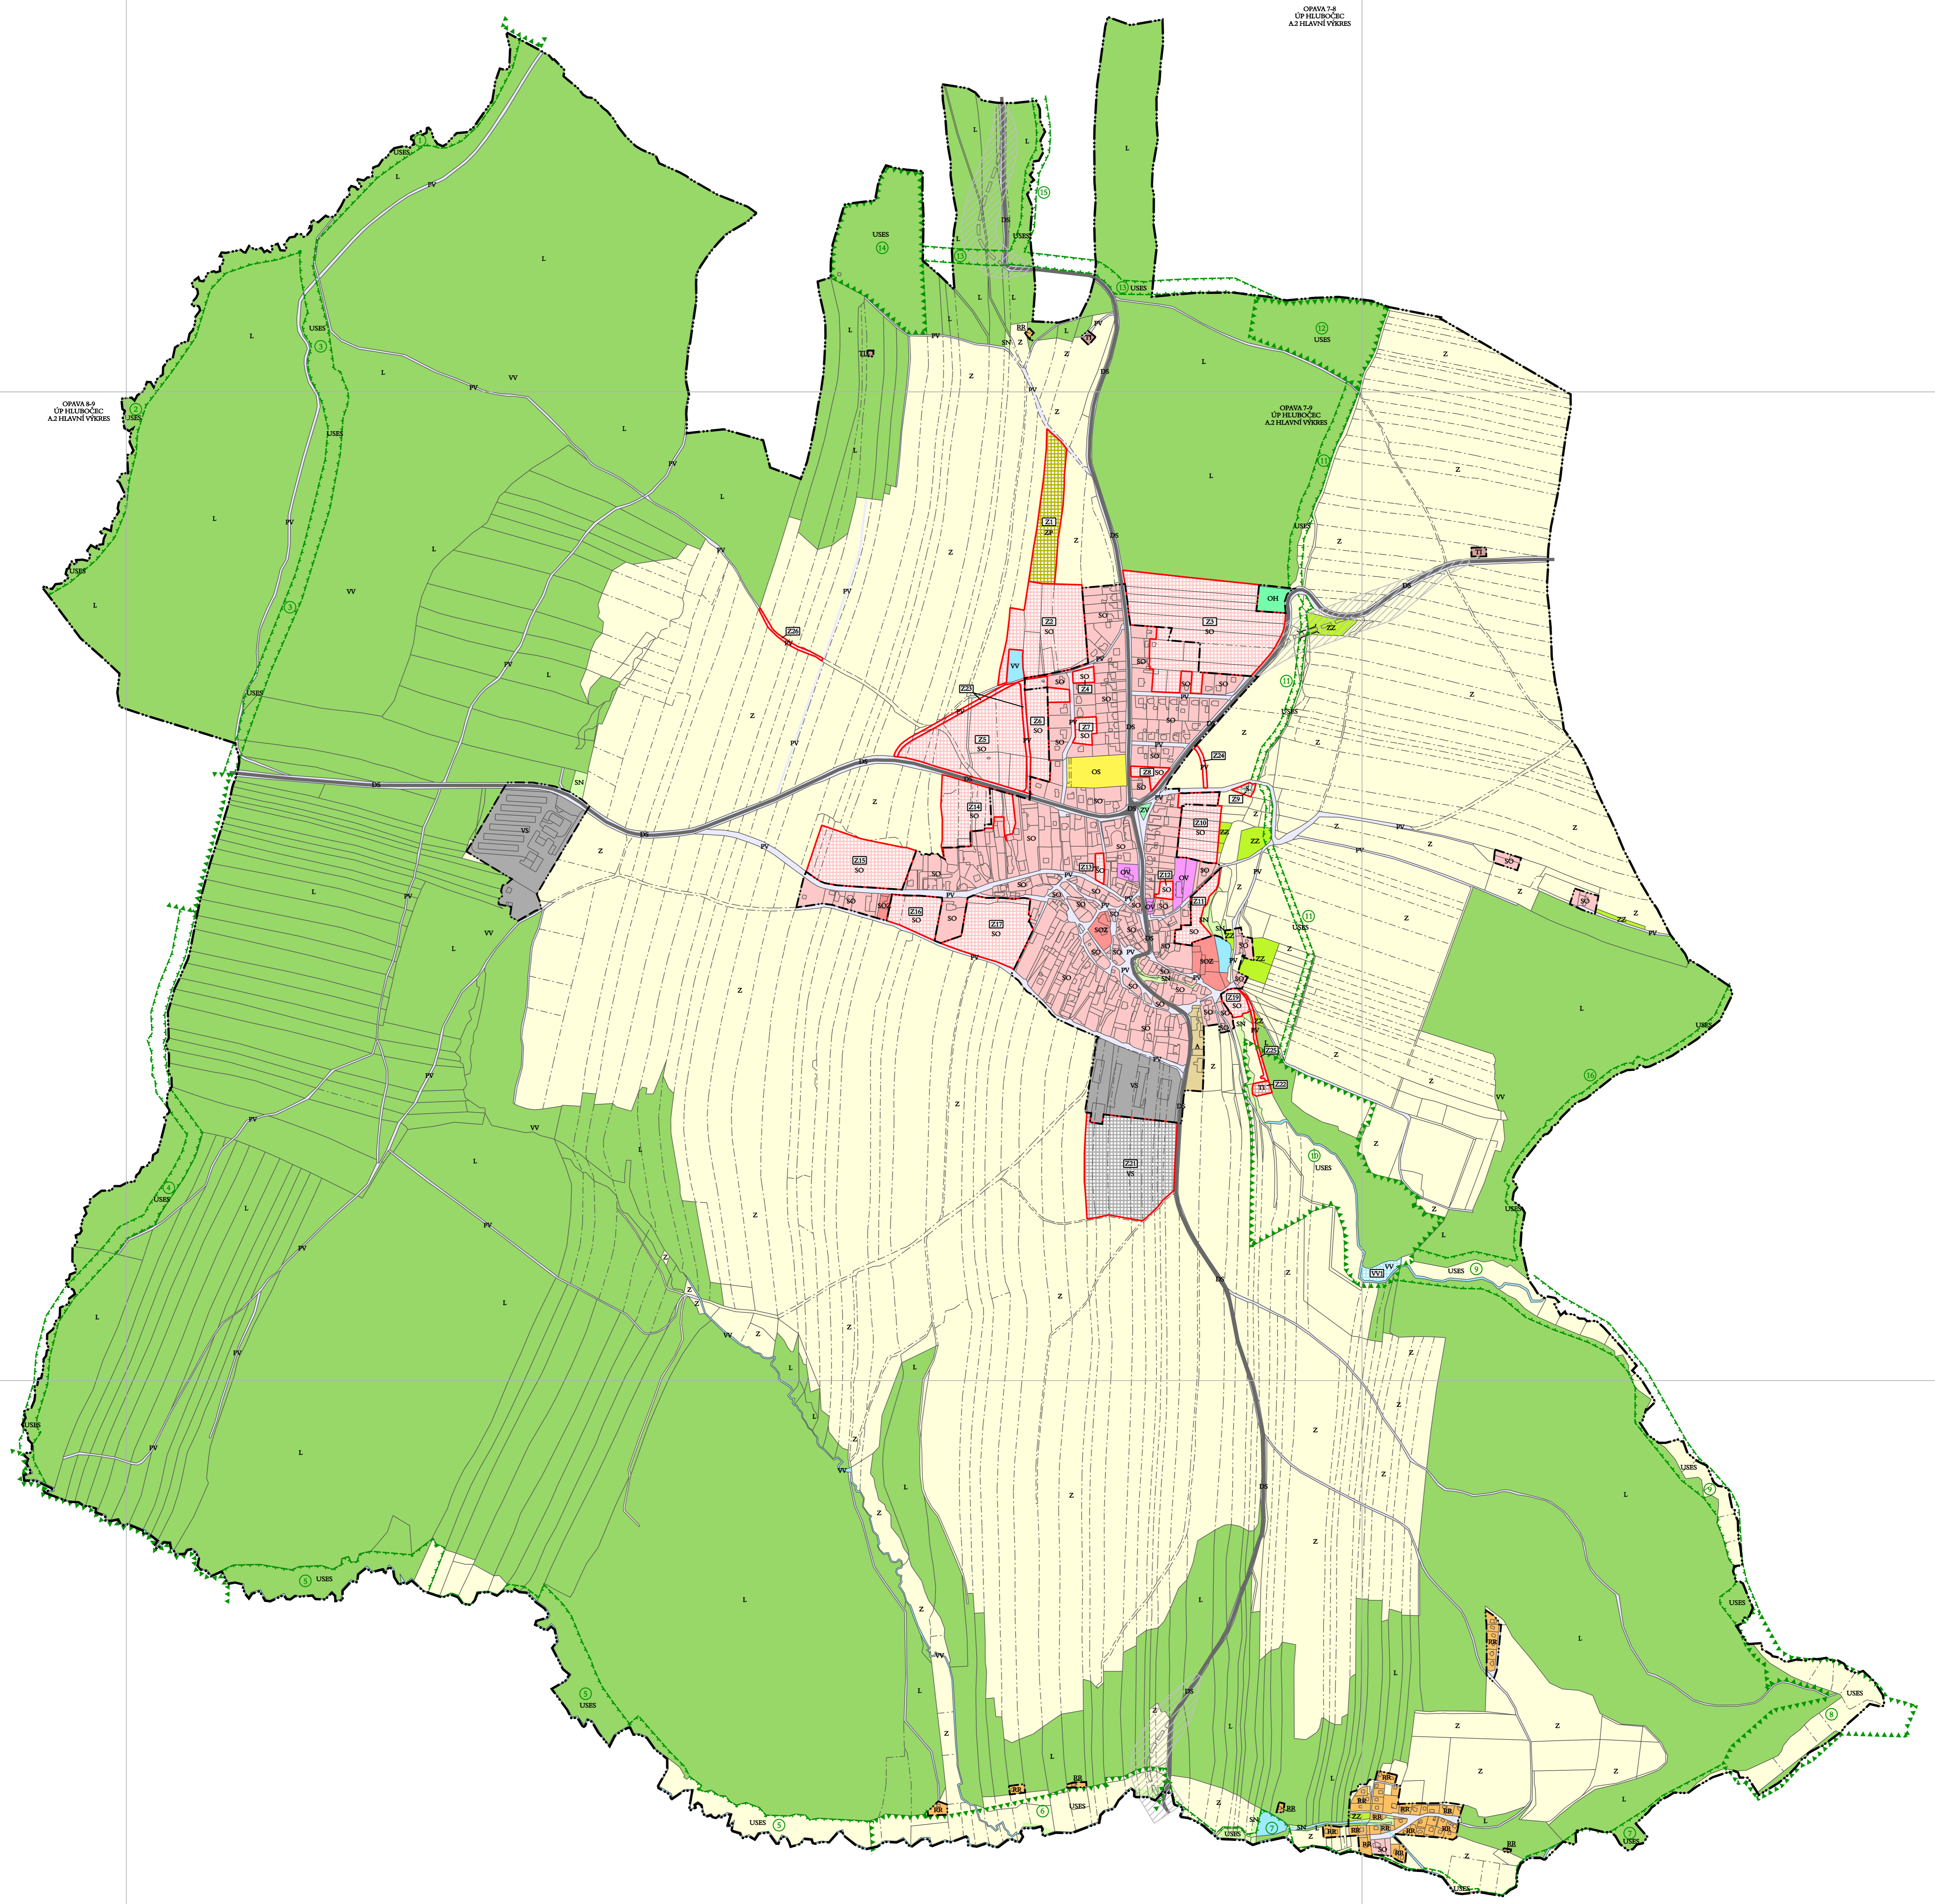

OPAVA 7.8  
UP HLUBOČEK  
A2 HLAVNÍ VÝKRES

OPAVA 6.8  
UP HLUBOČEK  
A2 HLAVNÍ VÝKRES

OPAVA 8.8  
UP HLUBOČEK  
A2 HLAVNÍ VÝKRES

OPAVA 6.9  
UP HLUBOČEK  
A2 HLAVNÍ VÝKRES

HLAVNÍ VÝKRES  
OP HLUBOČEK  
A2 HLAVNÍ VÝKRES

HLAVNÍ VÝKRES  
OP HLUBOČEK  
A2 HLAVNÍ VÝKRES

HLAVNÍ VÝKRES  
OP HLUBOČEK  
A2 HLAVNÍ VÝKRES